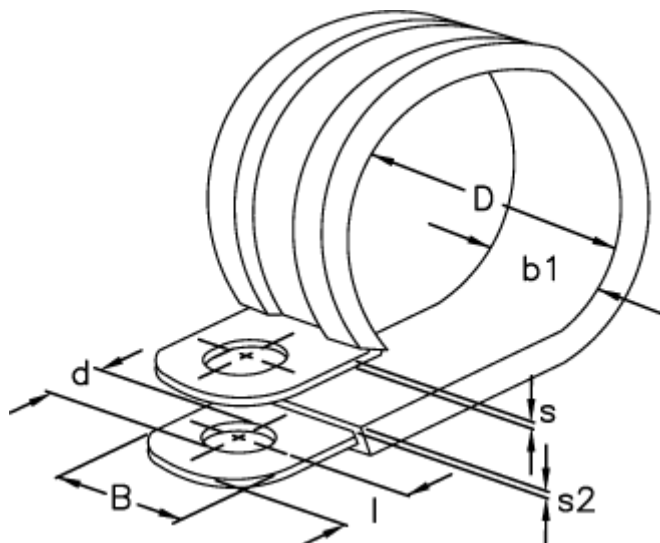

Varenummer: 029457112043

Beskrivelse: Norma rørbøjle RLGU 1. 43/12 W1

## Mål

b1	= 15
Bredde B	= 12
d	= 6.4
Diameter D	= 43
l	= 6
s	= 0.8
s2	= 1.2